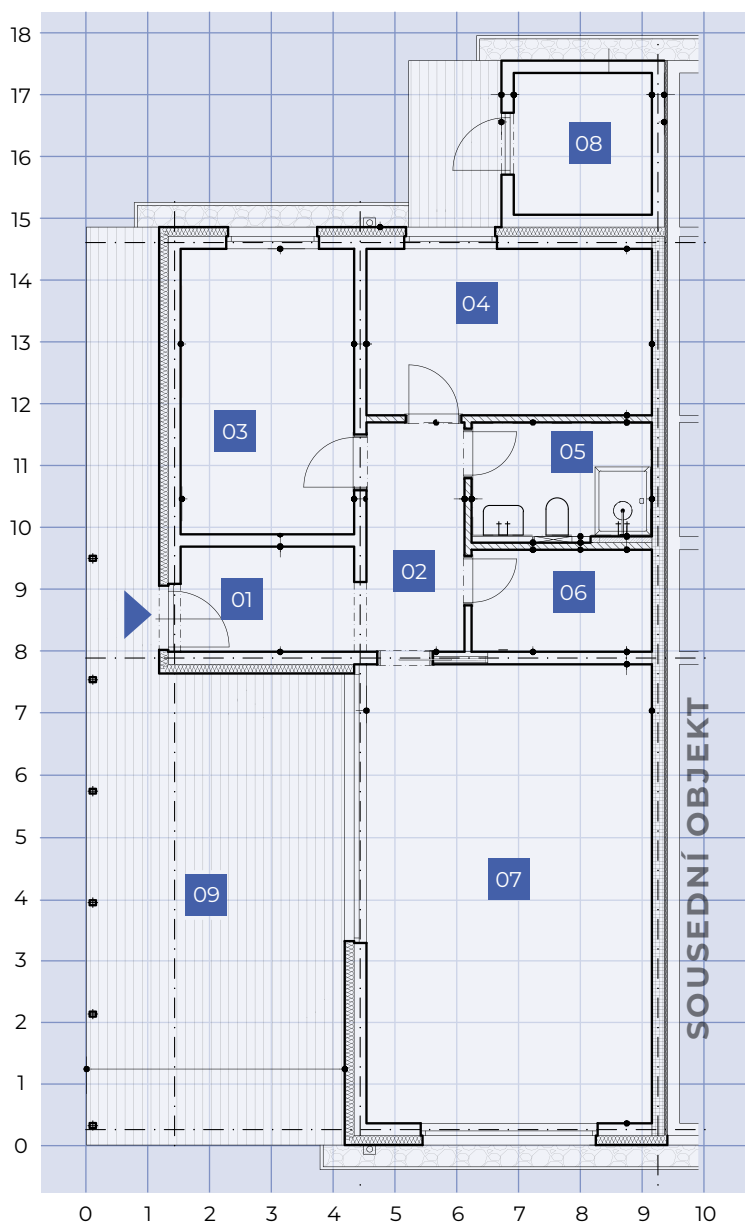

## ZÁPADNÍ DŮM

DISPOZICE

**3+kk**

PODLAHOVÁ PLOCHA

**131,41 m<sup>2</sup>**

## LEGENDA MÍSTNOSTÍ

01	Předsíň	4,76 m <sup>2</sup>
02	Chodba	5,87 m <sup>2</sup>
03	Pokoj	12,95 m <sup>2</sup>
04	Pokoj	12,40 m <sup>2</sup>
05	Koupelna s WC	5,35 m <sup>2</sup>
06	Technická místnost	4,80 m <sup>2</sup>
07	Obývací pokoj + KK	34,18 m <sup>2</sup>
Obytná plocha		85,76 m <sup>2</sup>
08	Kolárna	5,45 m <sup>2</sup>
09	Terasa	40,20 m <sup>2</sup>
Podlahová plocha celkem		131,41 m <sup>2</sup>