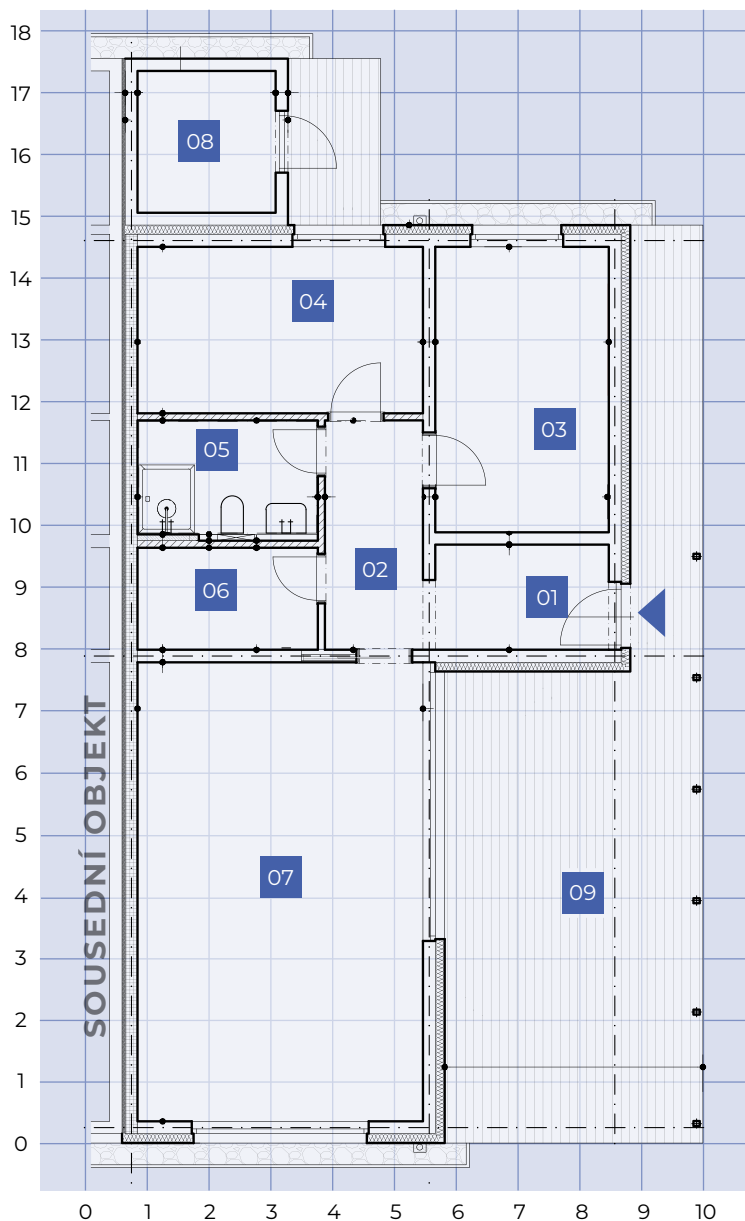

VÝCHODNÍ DŮM

DISPOZICE

PODLAHOVÁ PLOCHA

3+kk

131,41 m²

LEGENDA MÍSTNOSTÍ

01	Předsíň	4,76 m ²
02	Chodba	5,87 m ²
03	Pokoj	12,95 m ²
04	Pokoj	12,40 m ²
05	Koupelna s WC	5,35 m ²
06	Technická místnost	4,80 m ²
07	Obývací pokoj + KK	34,18 m ²

Obytná plocha 85,76 m²

08	Kolárna	5,45 m ²
09	Terasa	40,20 m ²

Podlahová plocha celkem 131,41 m²